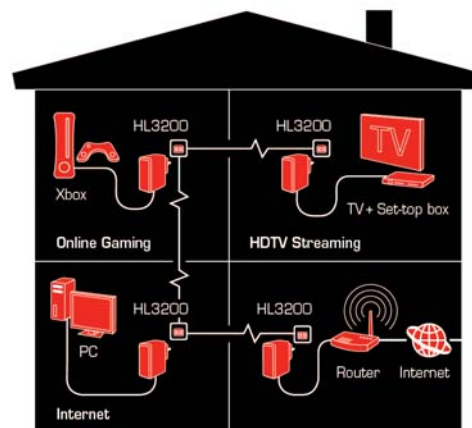

Garanti / Bytte-Garanti

Vi gjør det enkelt for våre kunder – vi garanterer for alle våre produkter i hele 3 år fra du har kjøpt produktet.

I tillegg tilbyr vi en av de beste bytte-garantier på markedet!